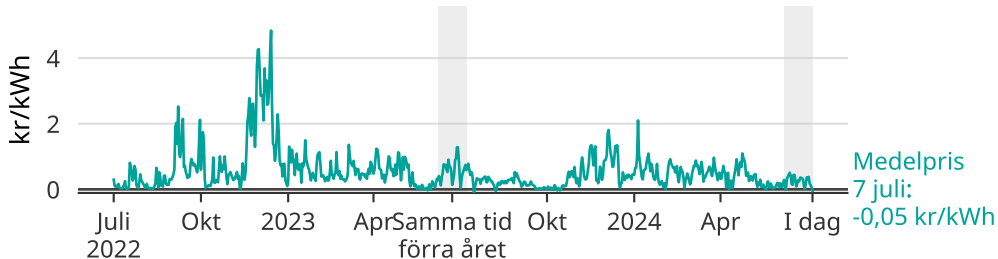

Ovanligt lågt elpris i elområde 1

Medelpris på el dag för dag. Senaste 30 dagarna markerade.

Avser så kallade spotpriser, det vill säga de priser som elbolagen handlar för. Konsumenter betalar även skatt, moms och påslag från elbolaget.