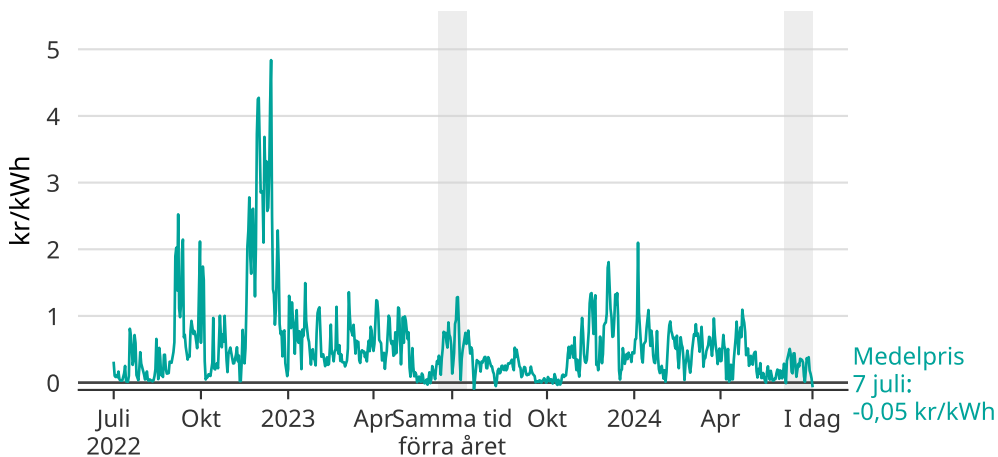

Ovanligt lågt elpris i elområde 1

Medelpris på el dag för dag. Senaste 30 dagarna markerade.

Avser så kallade spotpriser, det vill säga de priser som elbolagen handlar för. Konsumenter betalar även skatt, moms och påslag från elbolaget.