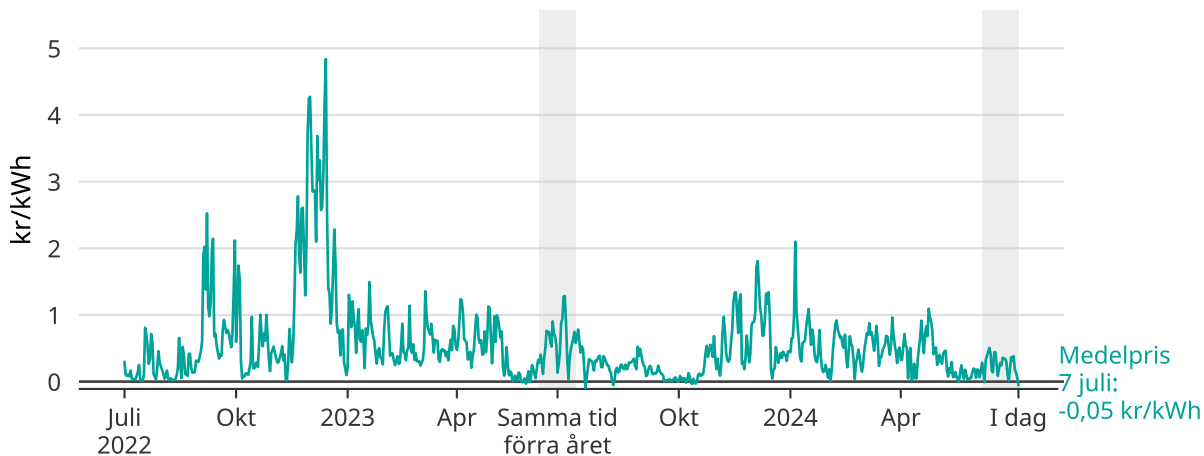

Ovanligt lågt elpris i elområde 1

Medelpris på el dag för dag. Senaste 30 dagarna markerade.

Avser så kallade spotpriser, det vill säga de priser som elbolagen handlar för. Konsumenter betalar även skatt, moms och påslag från elbolaget.