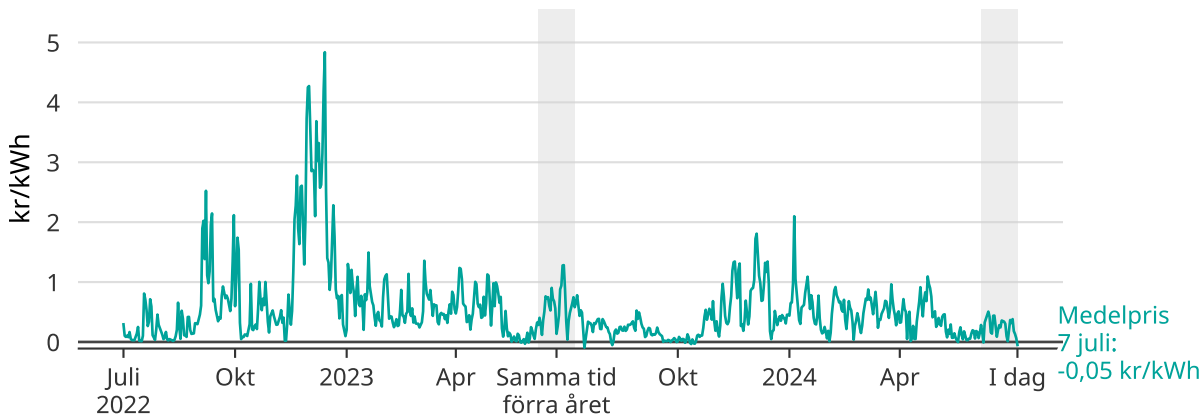

# Ovanligt lågt elpris i elområde 1

Medelpris på el dag för dag. Senaste 30 dagarna markerade.

Avser så kallade spotpriser, det vill säga de priser som elbolagen handlar för. Konsumenter betalar även skatt, moms och påslag från elbolaget.