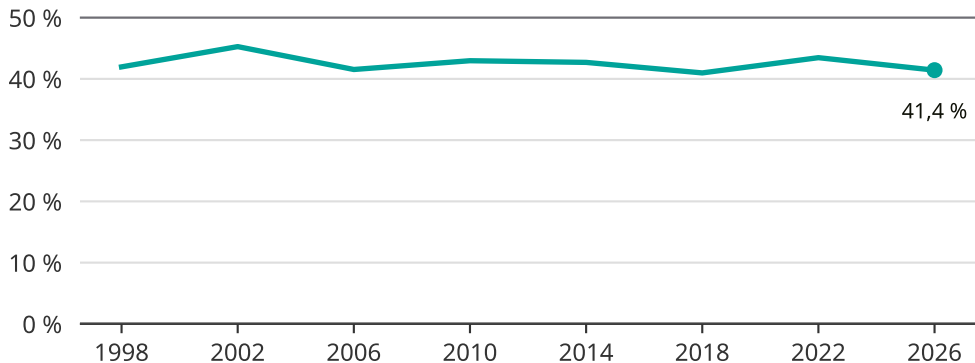

Kvinnor som kandiderar

Andel per val till kommunfullmäktige i Borlänge

Källa: SCB/Valmyndigheten. För 2026 gäller det anmälda kandidater 2026-05-07.