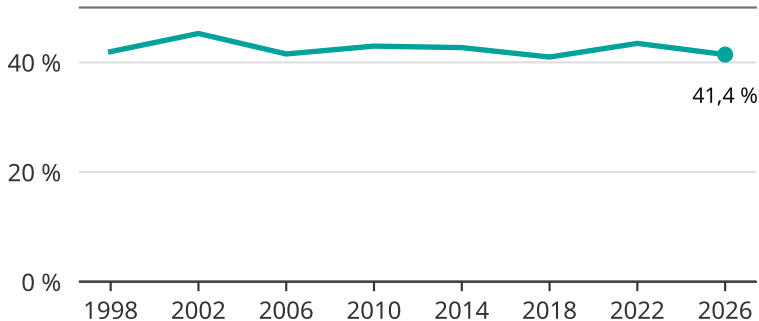

# Kvinnor som kandiderar

Andel per val till kommunfullmäktige i Borlänge

Källa: SCB/Valmyndigheten. För 2026 gäller det anmälda kandidater 2026-05-07.