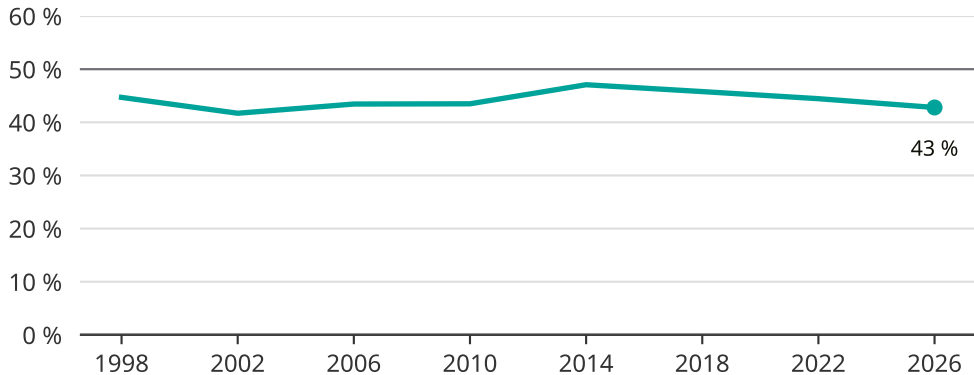

Kvinnor som kandiderar

Andel per val till kommunfullmäktige i Stockholm

Källa: SCB/Valmyndigheten. För 2026 gäller det anmälda kandidater 2026-04-10.