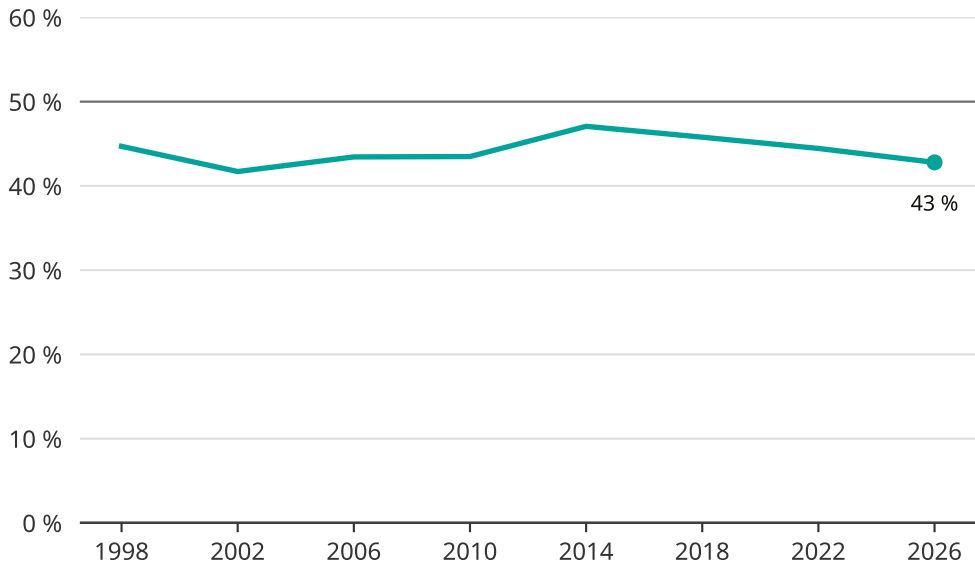

# Kvinnor som kandiderar

Andel per val till kommunfullmäktige i Stockholm

Källa: SCB/Valmyndigheten. För 2026 gäller det anmälda kandidater 2026-04-10.