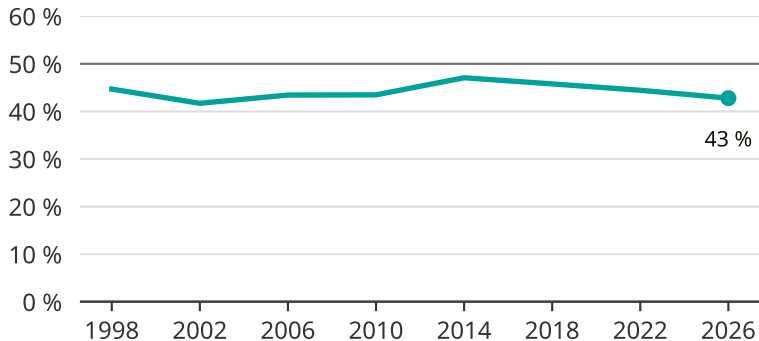

# Kvinnor som kandiderar

Andel per val till kommunfullmäktige i Stockholm

Källa: SCB/Valmyndigheten. För 2026 gäller det anmälda kandidater 2026-04-10.