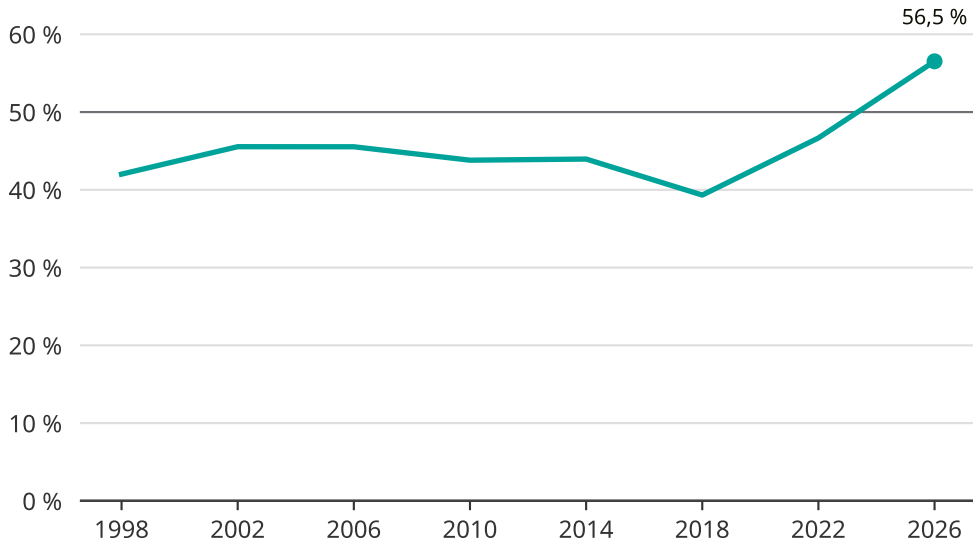

# Kvinnor som kandiderar

Andel per val till kommunfullmäktige i Ljusnarsberg

Källa: SCB/Valmyndigheten. För 2026 gäller det anmälda kandidater 2026-05-07.