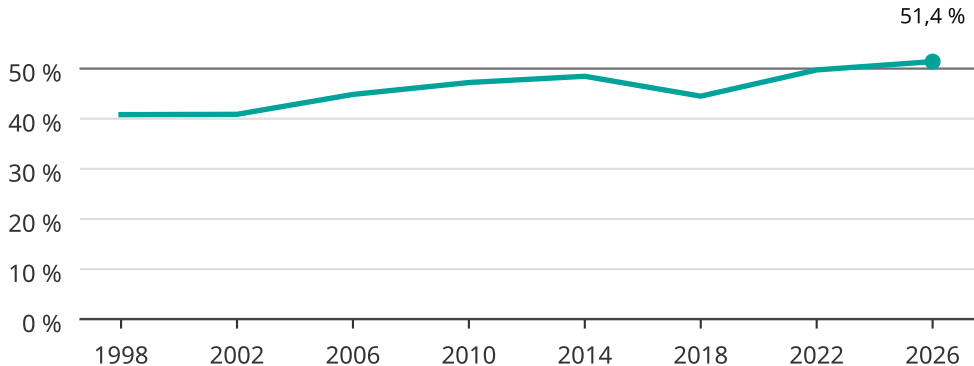

# Kvinnor som kandiderar

Andel per val till kommunfullmäktige i Mönsterås

Källa: SCB/Valmyndigheten. För 2026 gäller det anmälda kandidater 2026-06-15.