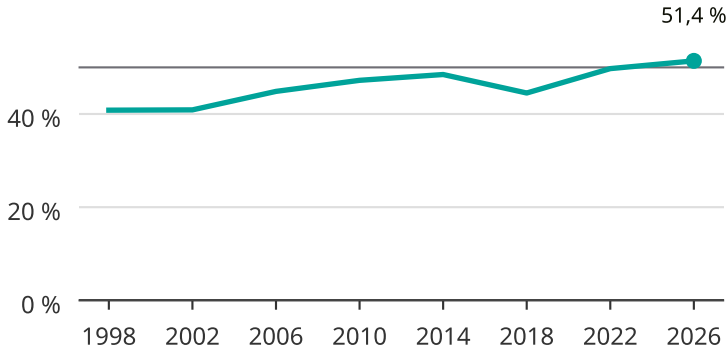

# Kvinnor som kandiderar

Andel per val till kommunfullmäktige i Mönsterås

Källa: SCB/Valmyndigheten. För 2026 gäller det anmälda kandidater 2026-06-15.

Newsworthy