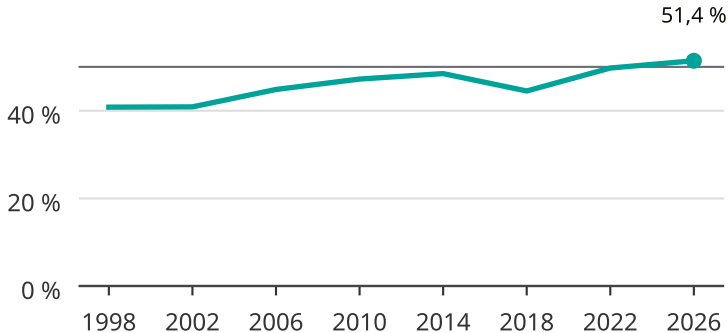

Kvinnor som kandiderar

Andel per val till kommunfullmäktige i Mönsterås

Källa: SCB/Valmyndigheten. För 2026 gäller det anmälda kandidater
2026-06-15.