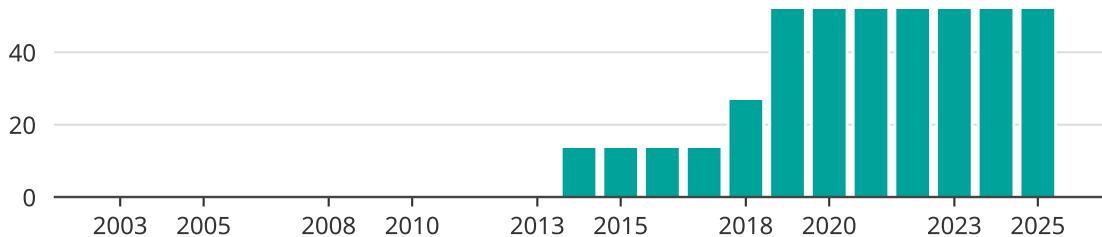

# Vindkraft i Laxå kommun, år för år

Installerad vindkraft (maxeffekt, MW)

Saknade staplar kan bero på statistiksekretess.