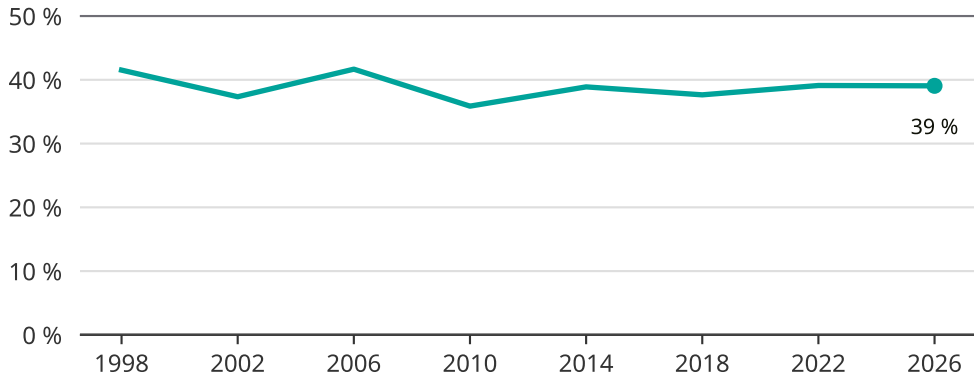

Kvinnor som kandiderar

Andel per val till kommunfullmäktige i Lysekil

Källa: SCB/Valmyndigheten. För 2026 gäller det anmälda kandidater 2026-04-10.