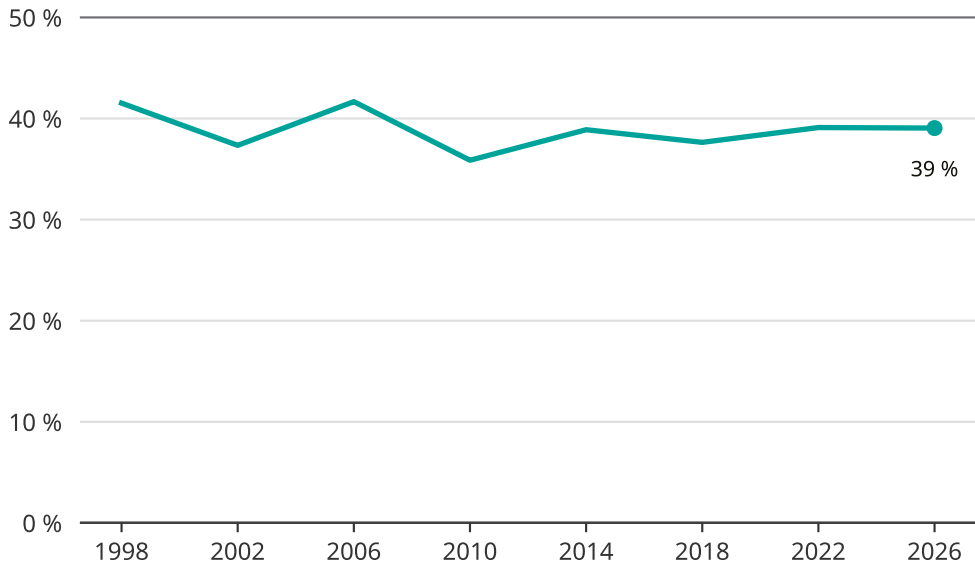

Kvinnor som kandiderar

Andel per val till kommunfullmäktige i Lysekil

Källa: SCB/Valmyndigheten. För 2026 gäller det anmälda kandidater 2026-04-10.