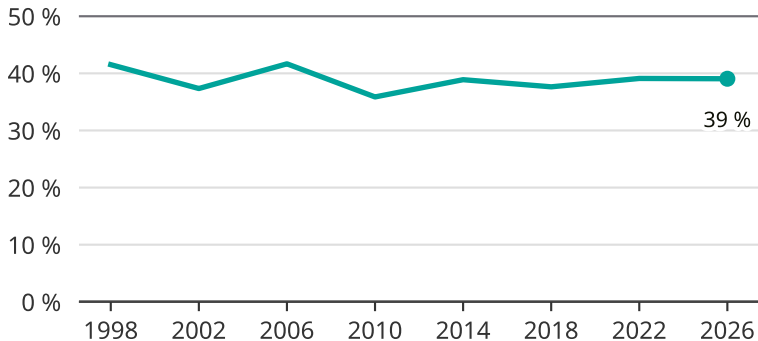

Kvinnor som kandiderar

Andel per val till kommunfullmäktige i Lysekil

Källa: SCB/Valmyndigheten. För 2026 gäller det anmälda kandidater 2026-04-10.