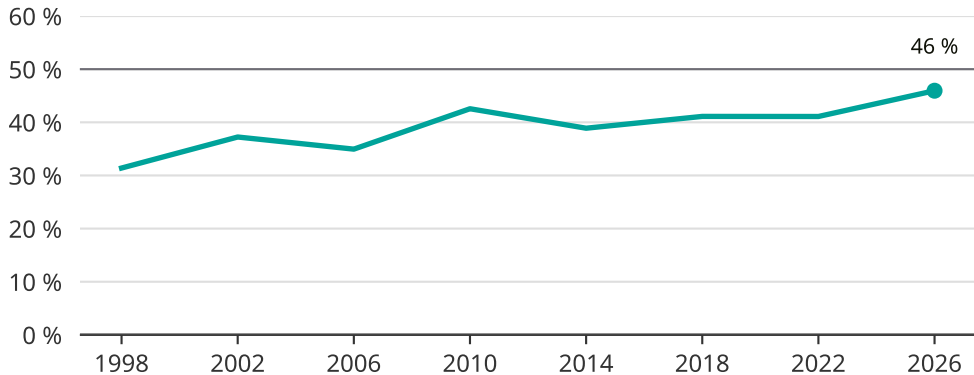

Kvinnor som kandiderar

Andel per val till kommunfullmäktige i Bjurholm

Källa: SCB/Valmyndigheten. För 2026 gäller det anmälda kandidater 2026-04-10.