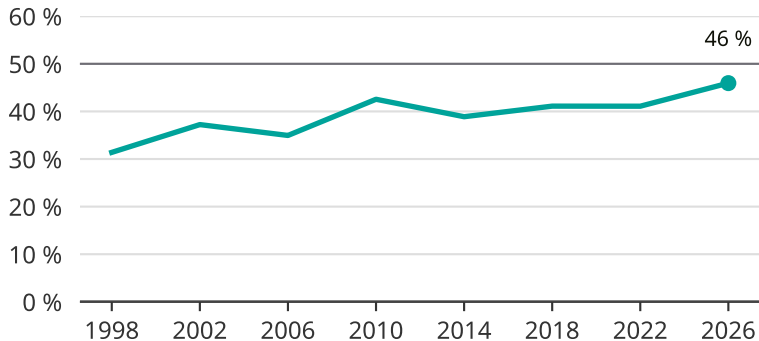

# Kvinnor som kandiderar

Andel per val till kommunfullmäktige i Bjurholm

Källa: SCB/Valmyndigheten. För 2026 gäller det anmälda kandidater 2026-04-10.