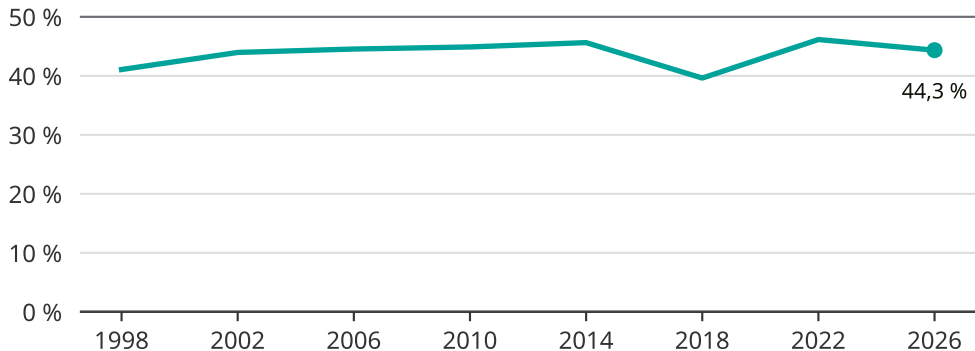

# Kvinnor som kandiderar

Andel per val till kommunfullmäktige i Älvkarleby

Källa: SCB/Valmyndigheten. För 2026 gäller det anmälda kandidater 2026-05-07.