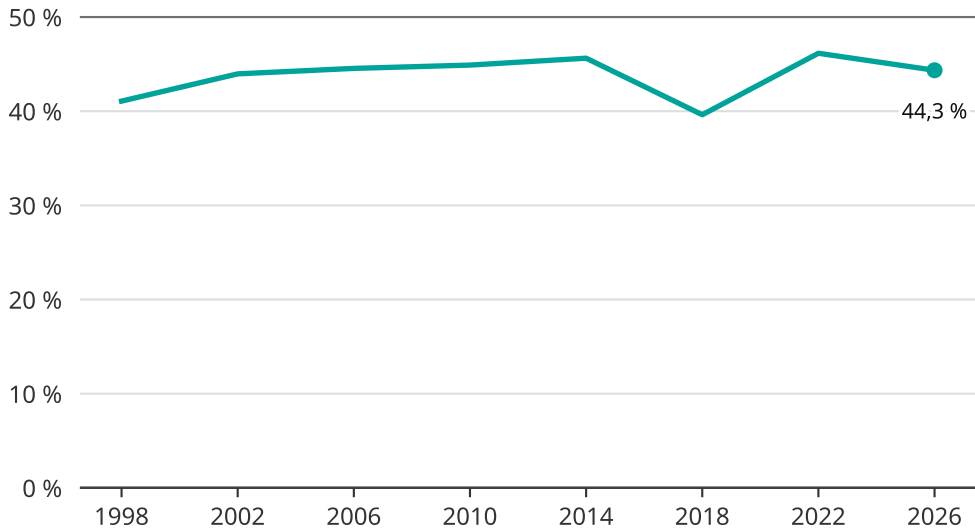

# Kvinnor som kandiderar

Andel per val till kommunfullmäktige i Älvkarleby

Källa: SCB/Valmyndigheten. För 2026 gäller det anmälda kandidater 2026-05-07.