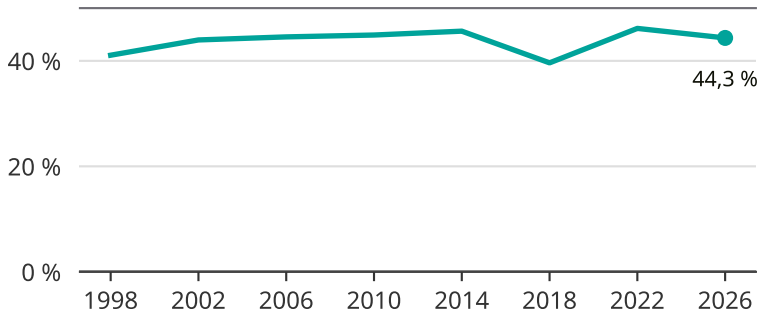

Kvinnor som kandiderar

Andel per val till kommunfullmäktige i Älvkarleby

Källa: SCB/Valmyndigheten. För 2026 gäller det anmälda kandidater 2026-05-07.