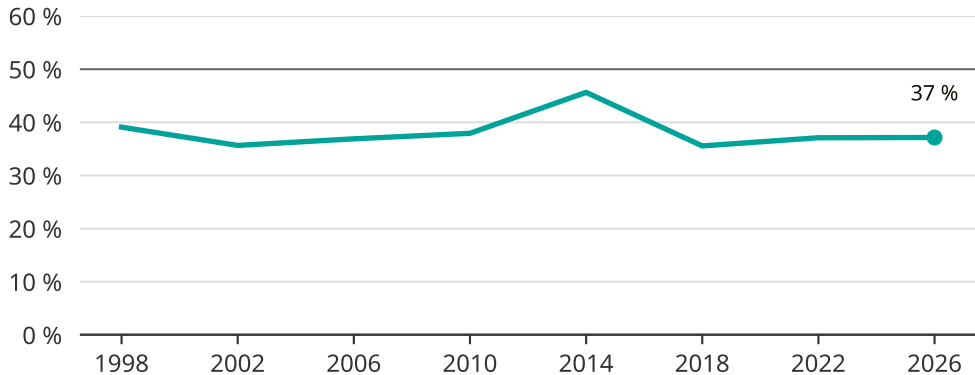

Kvinnor som kandiderar

Andel per val till kommunfullmäktige i Habo

Källa: SCB/Valmyndigheten. För 2026 gäller det anmälda kandidater 2026-04-10.