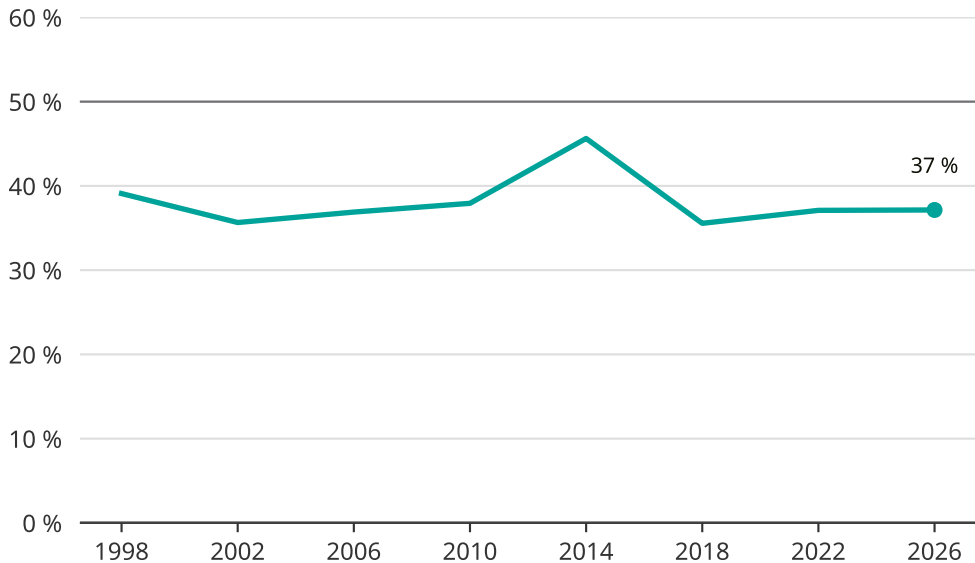

Kvinnor som kandiderar

Andel per val till kommunfullmäktige i Habo

Källa: SCB/Valmyndigheten. För 2026 gäller det anmälda kandidater 2026-04-10.