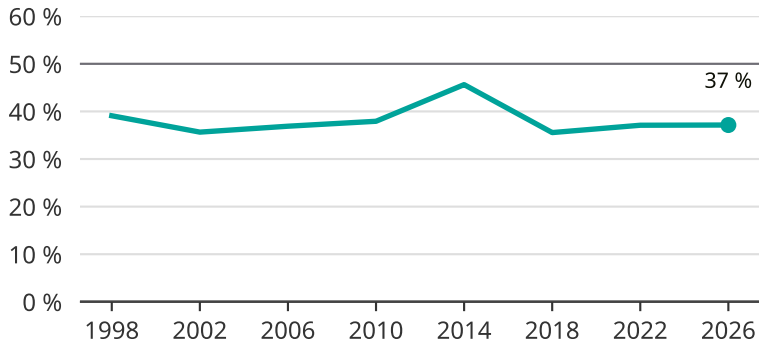

# Kvinnor som kandiderar

Andel per val till kommunfullmäktige i Habo

Källa: SCB/Valmyndigheten. För 2026 gäller det anmälda kandidater 2026-04-10.