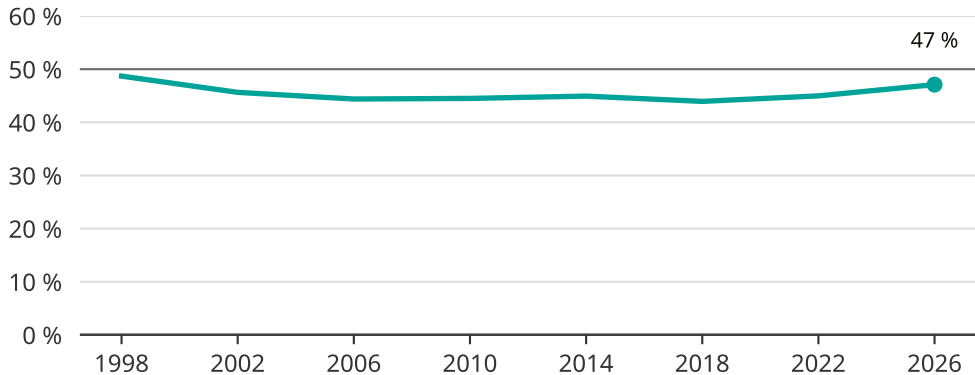

Kvinnor som kandiderar

Andel per val till regionfullmäktige i Kalmar

Källa: SCB/Valmyndigheten. För 2026 gäller det anmälda kandidater 2026-04-10.