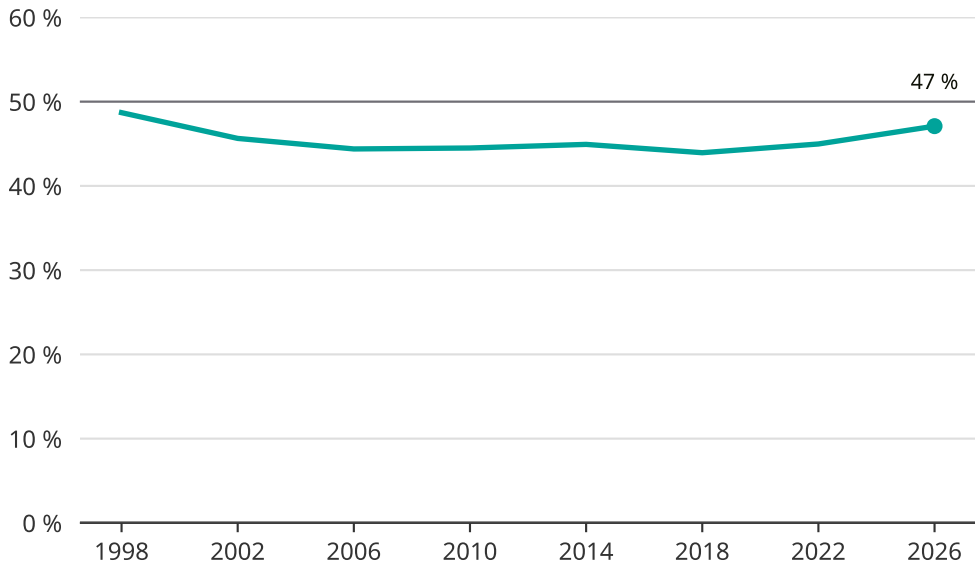

Kvinnor som kandiderar

Andel per val till regionfullmäktige i Kalmar

Källa: SCB/Valmyndigheten. För 2026 gäller det anmälda kandidater 2026-04-10.