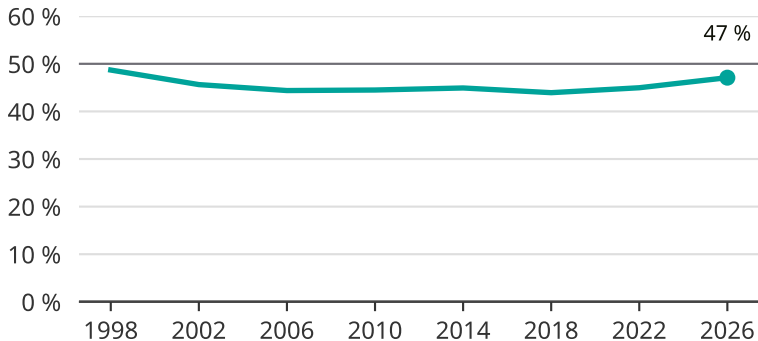

Kvinnor som kandiderar

Andel per val till regionfullmäktige i Kalmar

Källa: SCB/Valmyndigheten. För 2026 gäller det anmälda kandidater 2026-04-10.