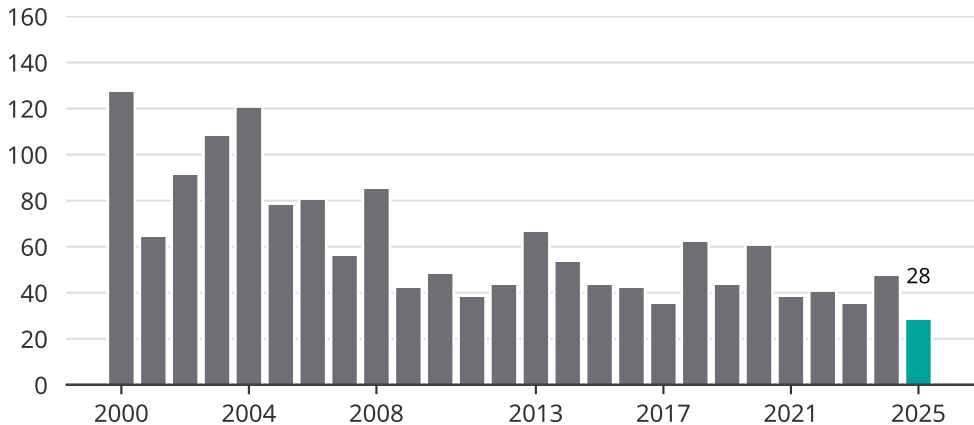

# Cykelstöder i Ulricehamn 2000-2025

Källa: Brå. Observera att 2025 års siffror fortfarande är preliminära.