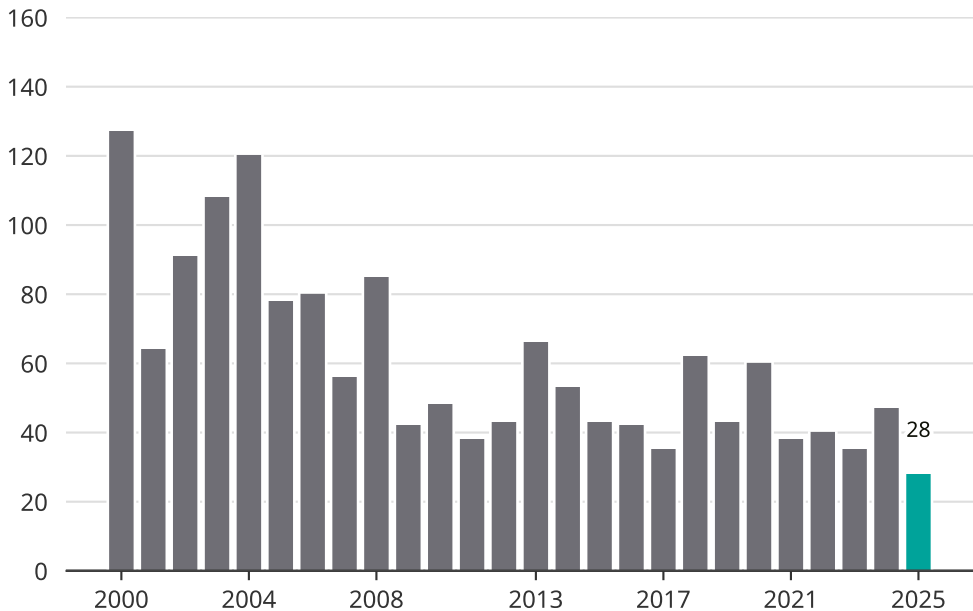

# Cykelstöder i Ulricehamn 2000–2025

Källa: Brå. Observera att 2025 års siffror fortfarande är preliminära.