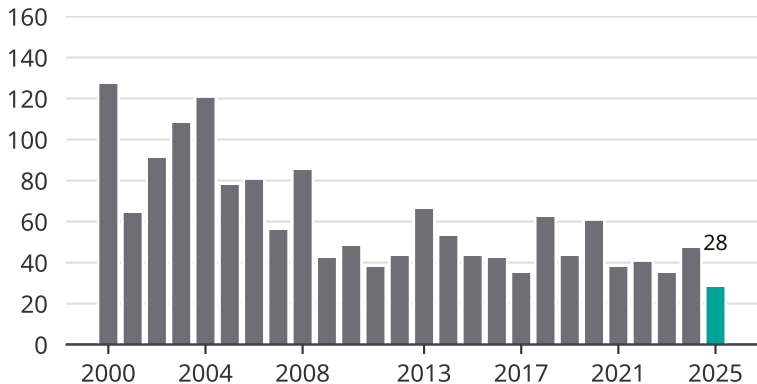

Cykelstöder i Ulricehamn 2000–2025

Källa: Brå. Observera att 2025 års siffror fortfarande är preliminära.