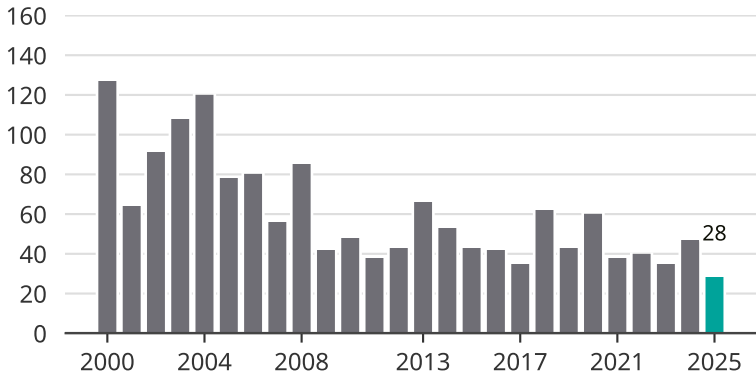

Cykelstöder i Ulricehamn 2000–2025

Källa: Brå. Observera att 2025 års siffror fortfarande är preliminära.