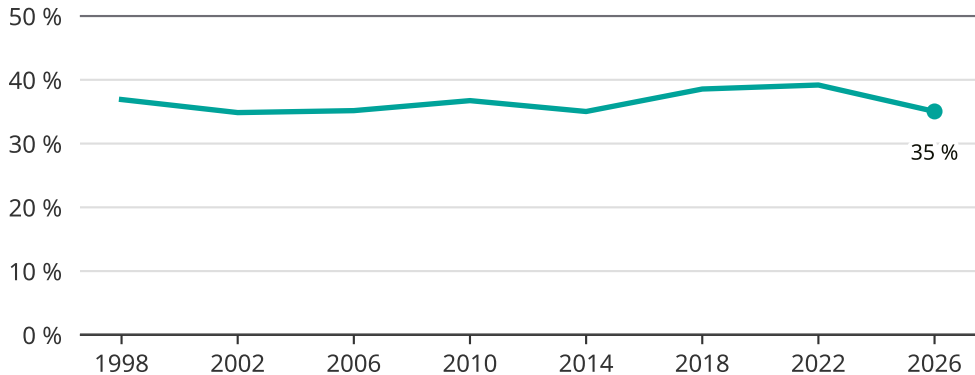

Kvinnor som kandiderar

Andel per val till kommunfullmäktige i Hörby

Källa: SCB/Valmyndigheten. För 2026 gäller det anmälda kandidater 2026-04-10.