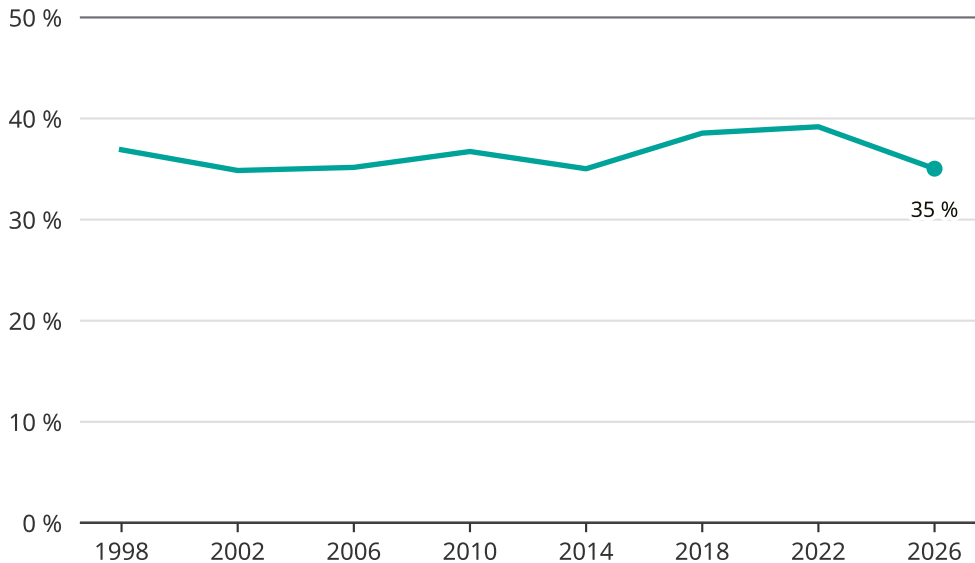

Kvinnor som kandiderar

Andel per val till kommunfullmäktige i Hörby

Källa: SCB/Valmyndigheten. För 2026 gäller det anmälda kandidater 2026-04-10.