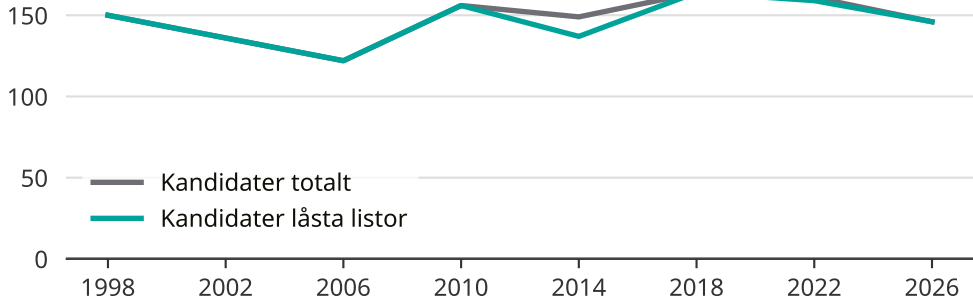

# Kandidater till kommunfullmäktige

Antal unika kandidater per val i Mjölby kommun

Källa: SCB/Valmyndigheten. För 2026 gäller det anmälda kandidater 2026-05-07.