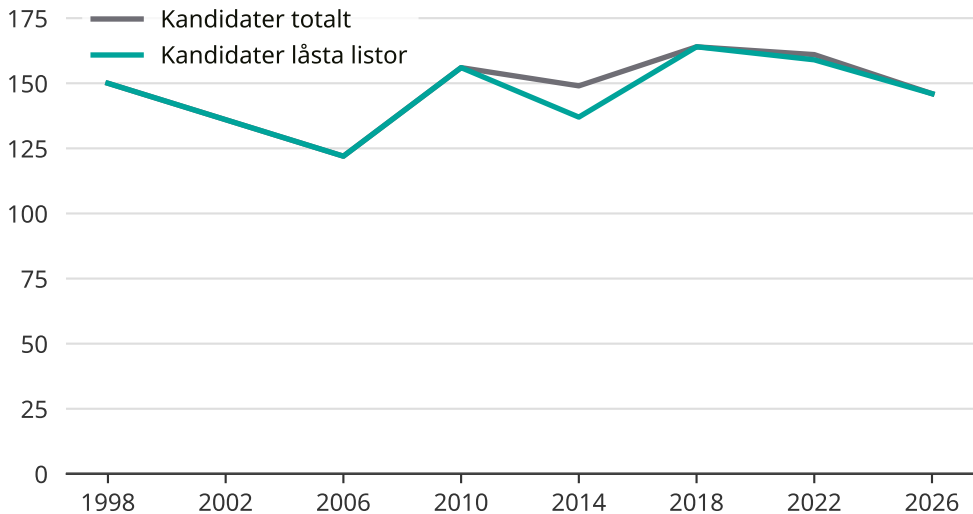

Kandidater till kommunfullmäktige

Antal unika kandidater per val i Mjölby kommun

Källa: SCB/Valmyndigheten. För 2026 gäller det anmälda kandidater 2026-05-07.