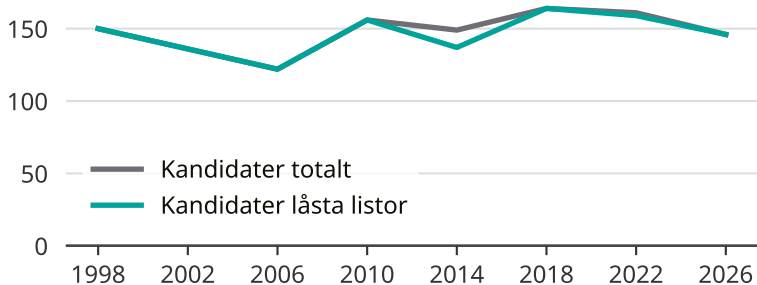

Kandidater till kommunfullmäktige

Antal unika kandidater per val i Mjölby kommun

Källa: SCB/Valmyndigheten. För 2026 gäller det anmälda kandidater 2026-05-07.