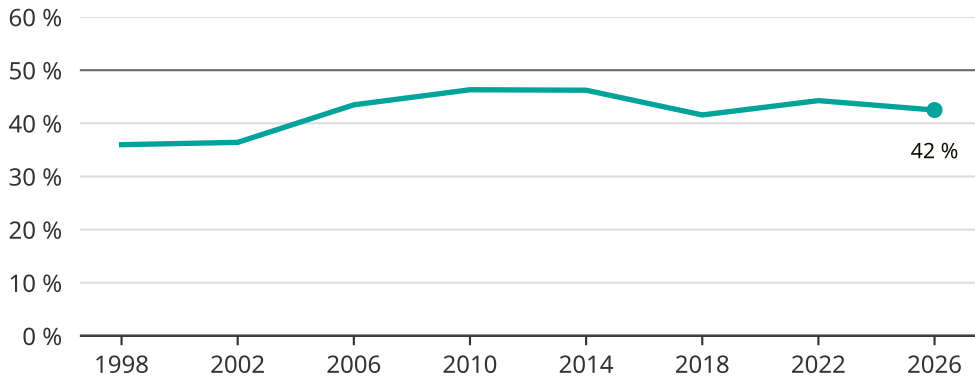

Kvinnor som kandiderar

Andel per val till kommunfullmäktige i Katrineholm

Källa: SCB/Valmyndigheten. För 2026 gäller det anmälda kandidater 2026-04-10.