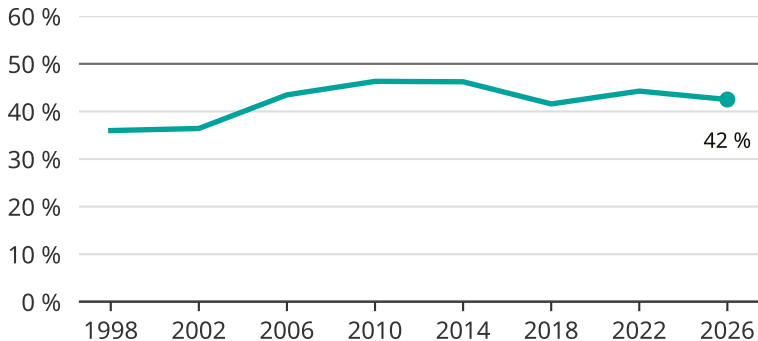

Kvinnor som kandiderar

Andel per val till kommunfullmäktige i Katrineholm

Källa: SCB/Valmyndigheten. För 2026 gäller det anmälda kandidater 2026-04-10.