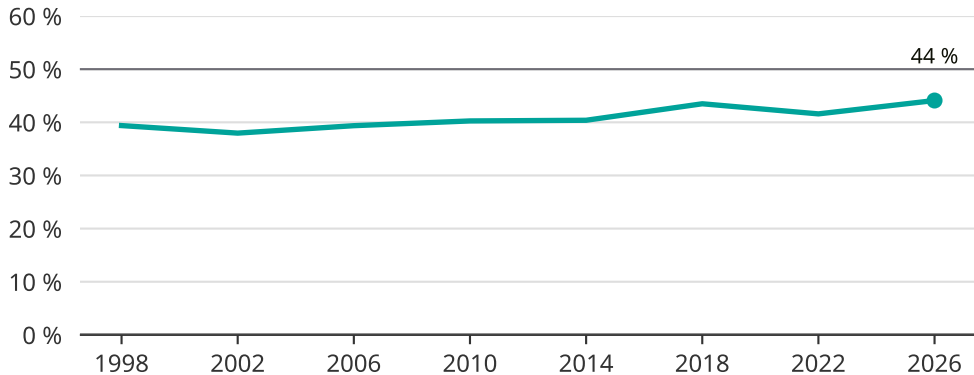

Kvinnor som kandiderar

Andel per val till kommunfullmäktige i Malmö

Källa: SCB/Valmyndigheten. För 2026 gäller det anmälda kandidater 2026-04-10.