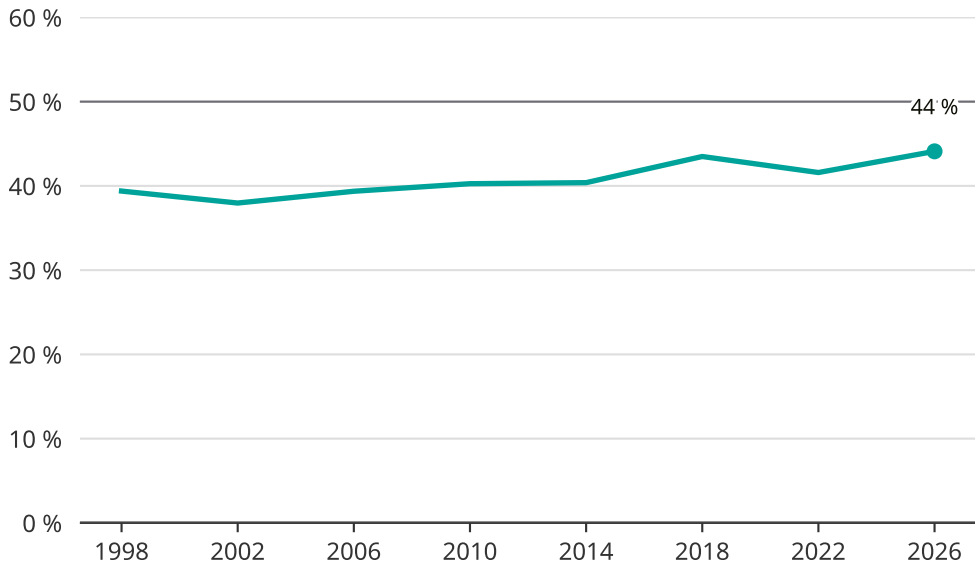

Kvinnor som kandiderar

Andel per val till kommunfullmäktige i Malmö

Källa: SCB/Valmyndigheten. För 2026 gäller det anmälda kandidater 2026-04-10.