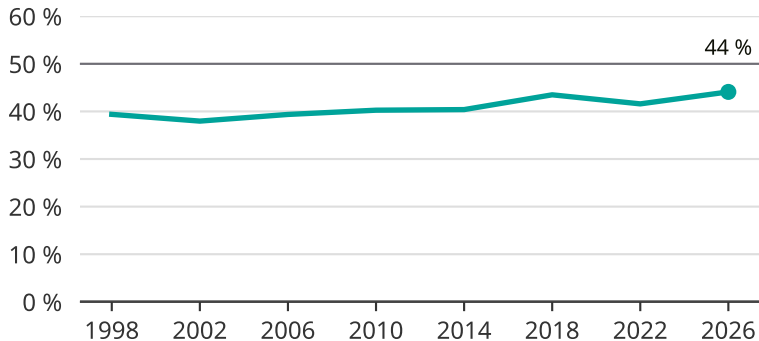

Kvinnor som kandiderar

Andel per val till kommunfullmäktige i Malmö

Källa: SCB/Valmyndigheten. För 2026 gäller det anmälda kandidater 2026-04-10.