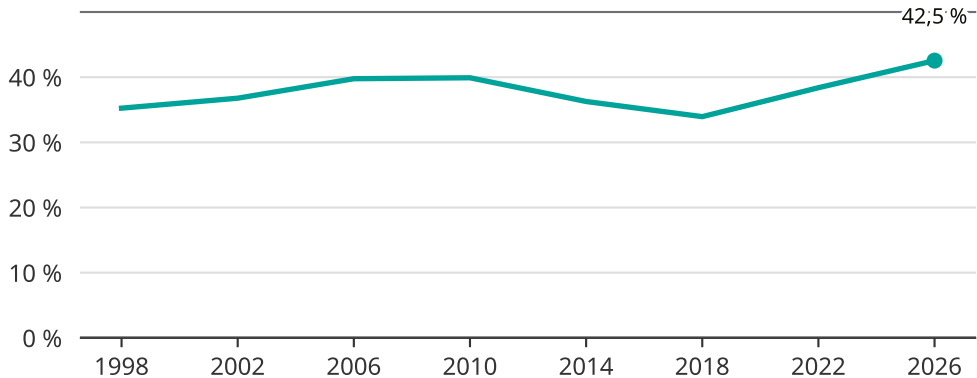

# Kvinnor som kandiderar

Andel per val till kommunfullmäktige i Sjöbo

Källa: SCB/Valmyndigheten. För 2026 gäller det anmälda kandidater 2026-05-07.