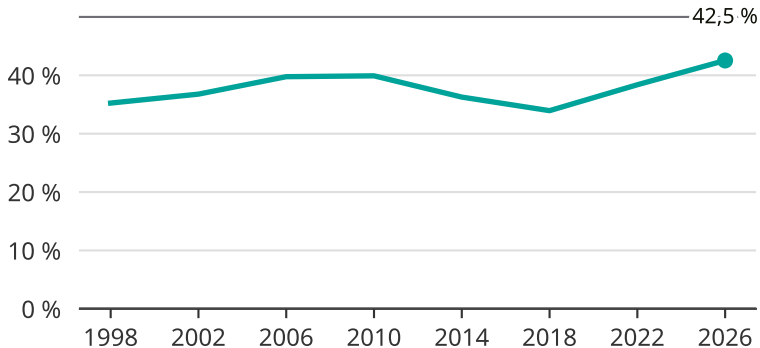

Kvinnor som kandiderar

Andel per val till kommunfullmäktige i Sjöbo

Källa: SCB/Valmyndigheten. För 2026 gäller det anmälda kandidater 2026-05-07.