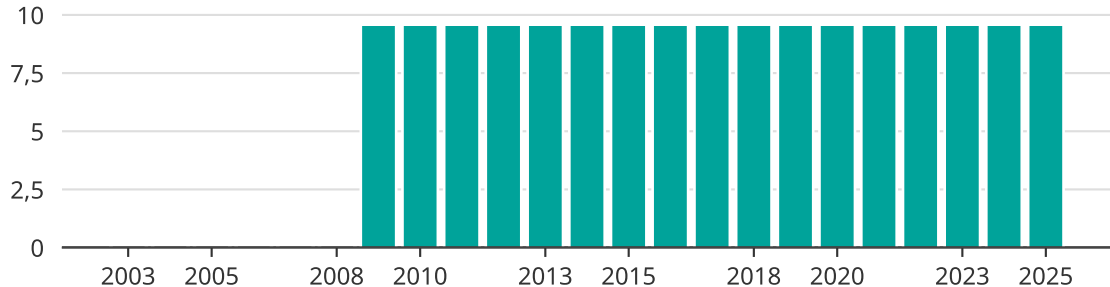

# Vindkraft i Hammarö kommun, år för år

Installerad vindkraft (maxeffekt, MW)

Saknade staplar kan bero på statistiksekretess.