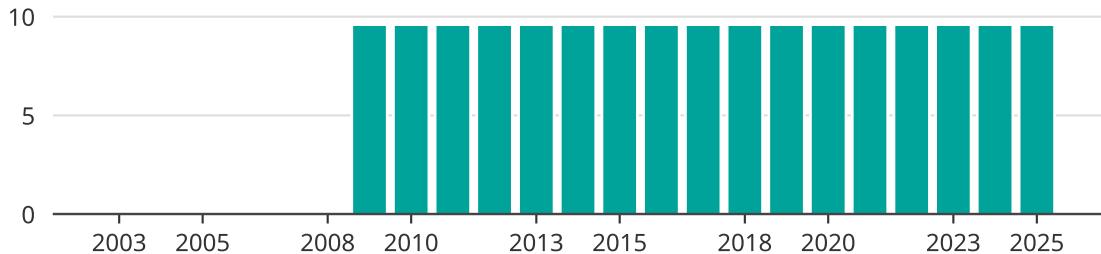

# Vindkraft i Hammarö kommun, år för år

Installerad vindkraft (maxeffekt, MW)

Saknade staplar kan bero på statistiksekretess.