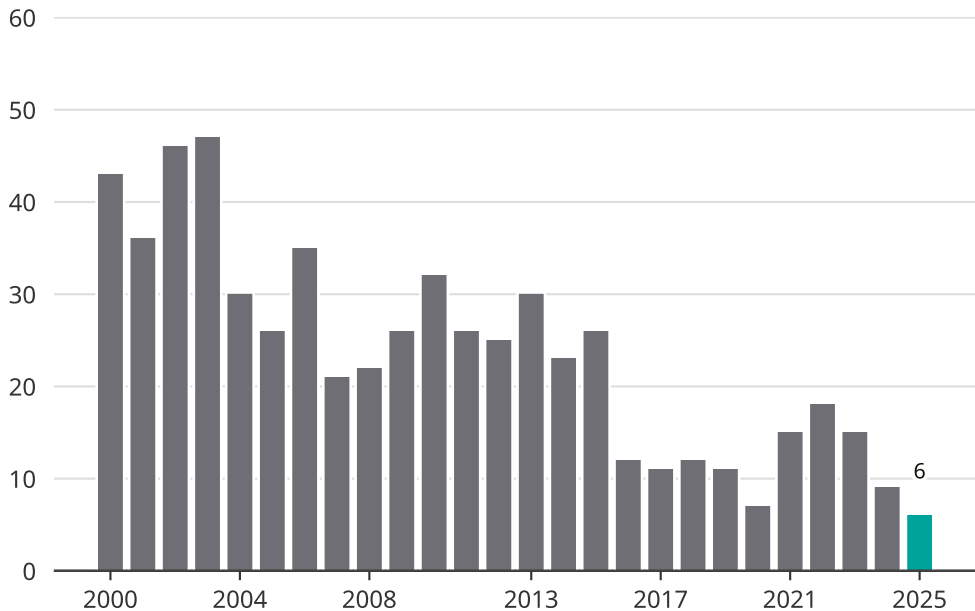

# Cykelstöder i Hagfors 2000–2025

Källa: Brå. Observera att 2025 års siffror fortfarande är preliminära.