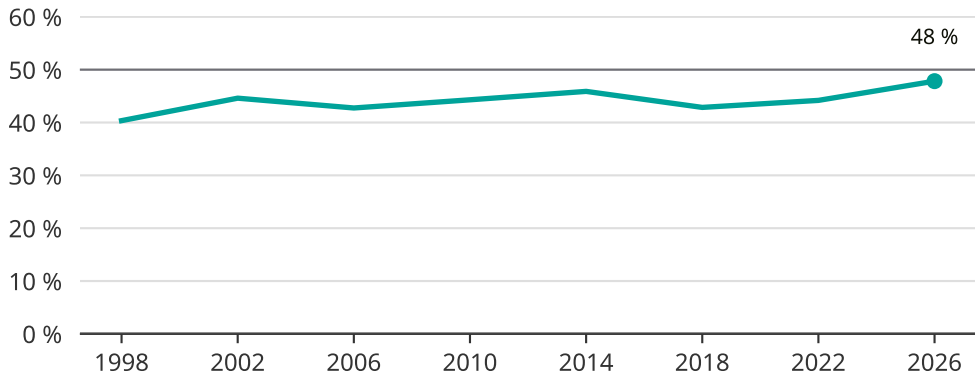

Kvinnor som kandiderar

Andel per val till kommunfullmäktige i Sollefteå

Källa: SCB/Valmyndigheten. För 2026 gäller det anmälda kandidater 2026-04-10.