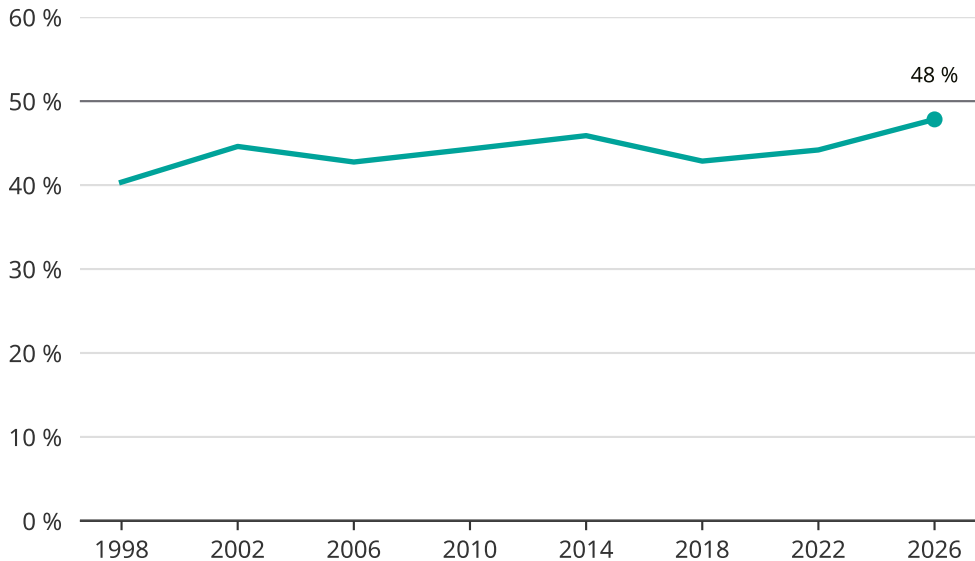

# Kvinnor som kandiderar

Andel per val till kommunfullmäktige i Sollefteå

Källa: SCB/Valmyndigheten. För 2026 gäller det anmälda kandidater 2026-04-10.