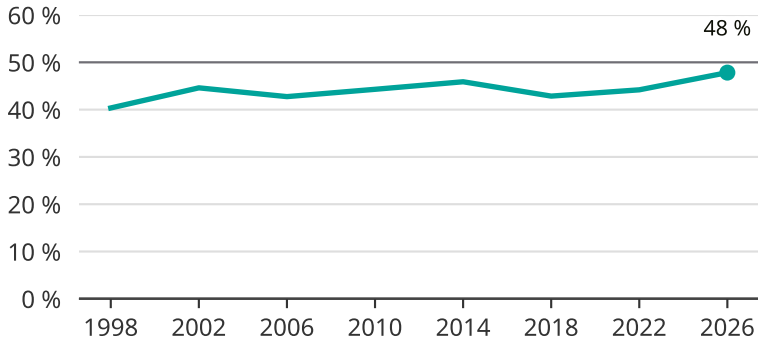

Kvinnor som kandiderar

Andel per val till kommunfullmäktige i Sollefteå

Källa: SCB/Valmyndigheten. För 2026 gäller det anmälda kandidater 2026-04-10.